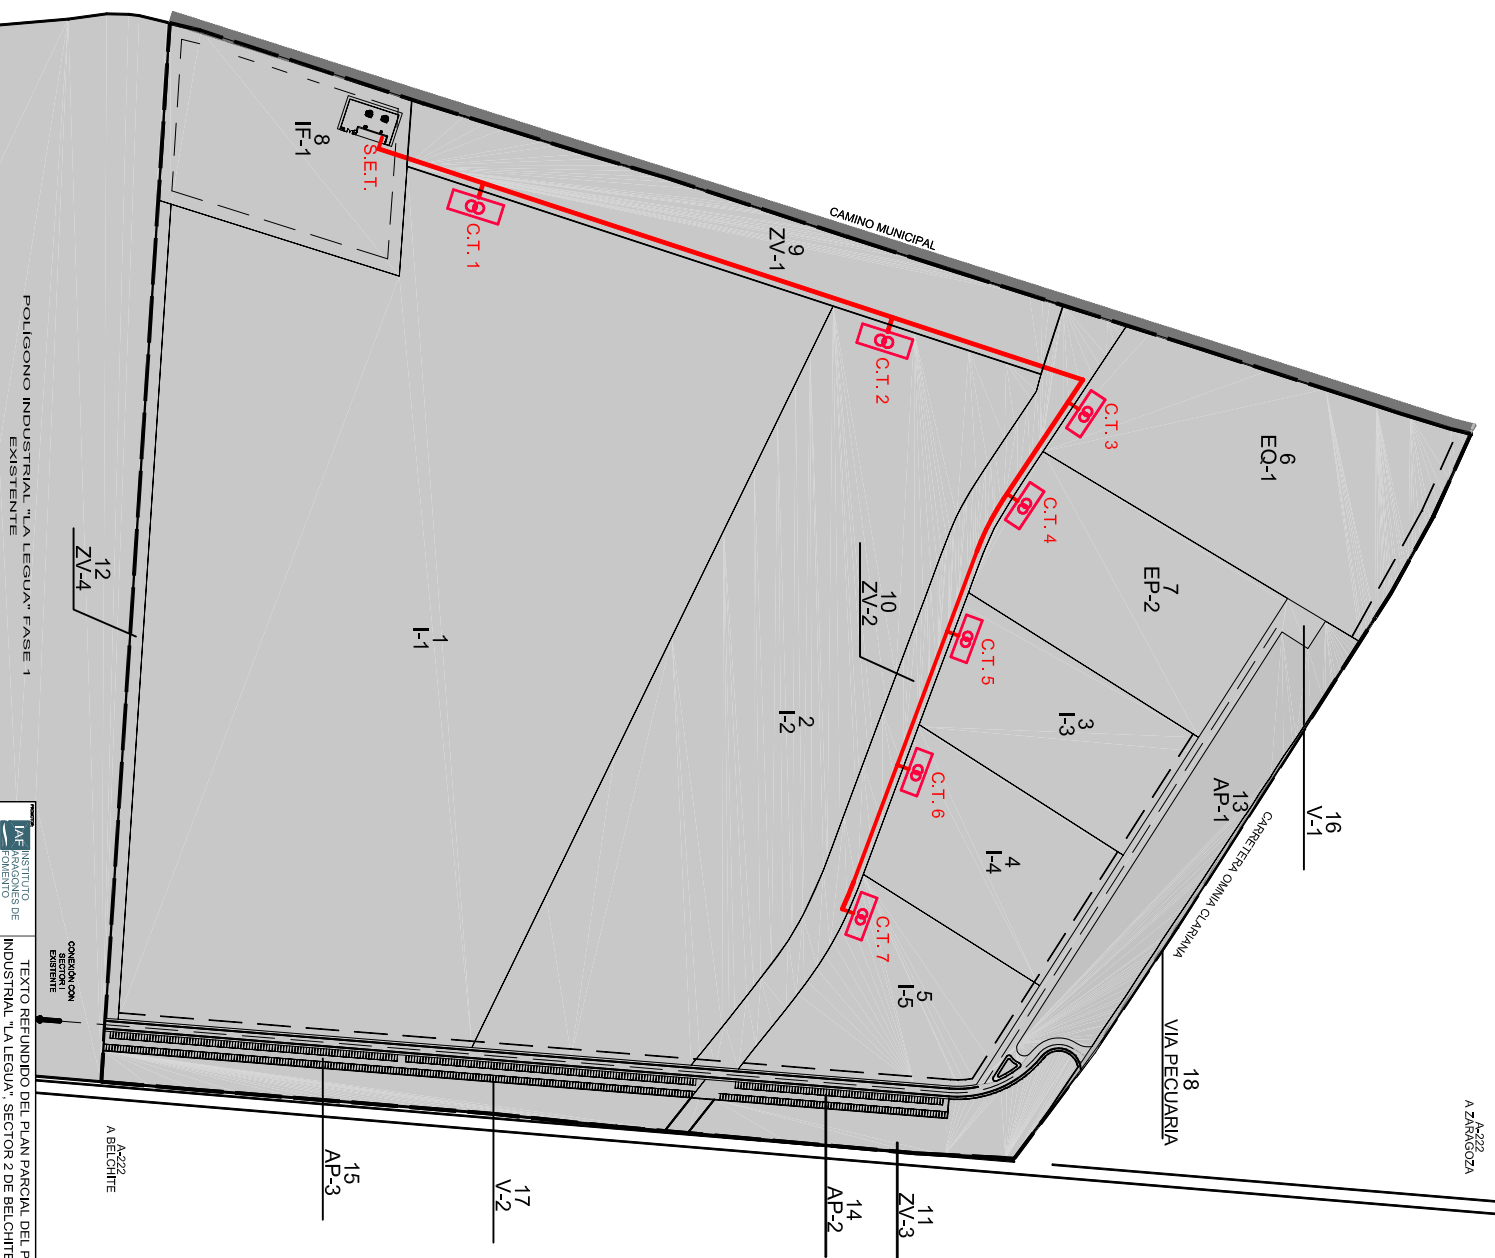

*El contenido de este documento ha sido sometido a un proceso de seudonimización de datos en cumplimiento de lo dispuesto en el Reglamento Europeo de Protección de Datos (2016/679)

POLIGONO INDUSTRIAL "LA LEGUA" FASE 1
EXISTENTE

CONSEJO REGULADOR DE
SECCIONES DE
INGENIERIA

ROM VIII
INSTITUTO
ARAGONÉS DE
INGENIERIA

PROYECTO DE
RECONSTRUCCIÓN DE
LA LÍNEA DE
DISTRIBUCIÓN DE
ELECTRICIDAD EN
EL POLIGONO INDUSTRIAL
"LA LEGUA" FASE 1
EXISTENTE